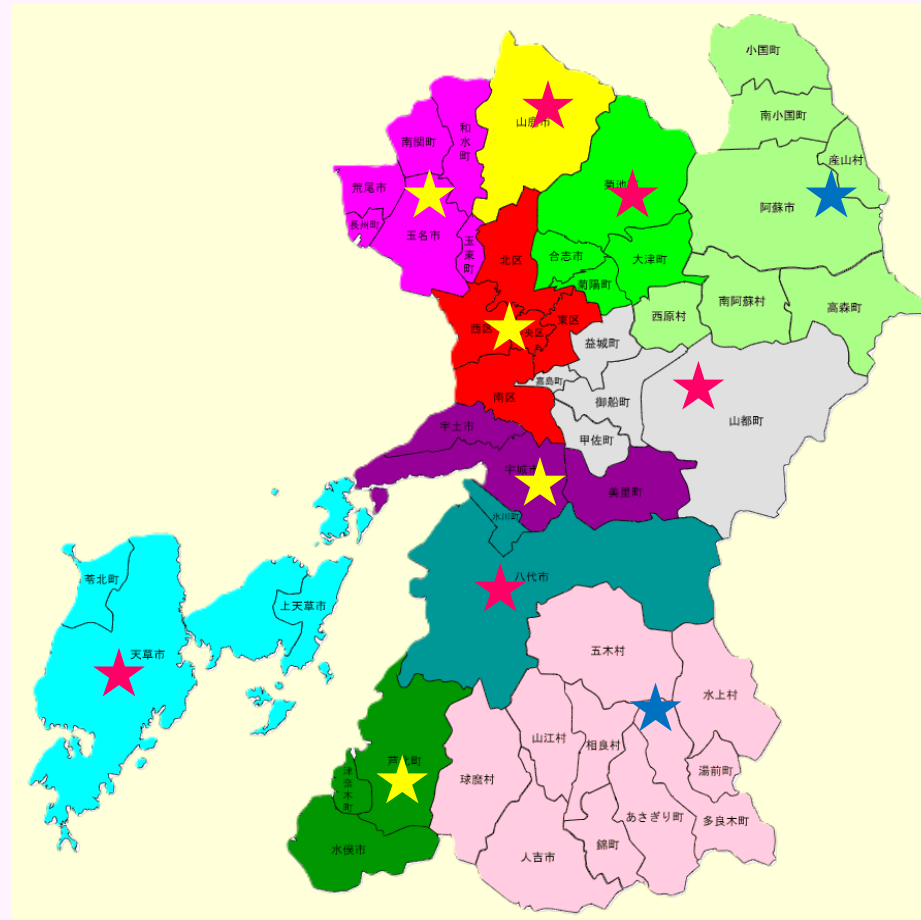

地域における歯科衛生・歯科保健活動

熊本県歯科衛生士会は、**県下 11 支部**で歯科衛生の普及啓発に努めています。

★有明支部

県北病院フェスタにおけるお仕事体験

荒尾市健康フェアにおける介護予防啓発

★山鹿市支部

小学校での歯科保健活動

歯りきり隊による
にわか劇介護予防劇

★菊池郡支部

歯とお口の健康展

小学校での歯科保健活動

★阿蘇郡支部

平成 28 年熊本地震
避難所における口腔ケア

平成 28 年熊本地震
西原村巡回歯科相談

★熊本市支部

保育園での歯科保健活動

市民公開講座

★宇城支部

小学校での歯科保健活動

前期高齢者受給者証説明会におけるオールフレイル予防教室

★上益城郡支部

「笑顔ヘル C キャンペーン」歯科保健指導 in イオンモール熊本

★八代郡支部

介護予防事業

令和 2 年 7 月豪雨時の
災害歯科保健活動

★天草郡支部

健康のつどい

通いの場における口腔機能
向上の取り組み

★水俣芦北郡支部

芦北町健康フェアにおける
お仕事体験

令和 2 年 7 月豪雨時の
災害歯科保健活動

★人吉球磨郡支部